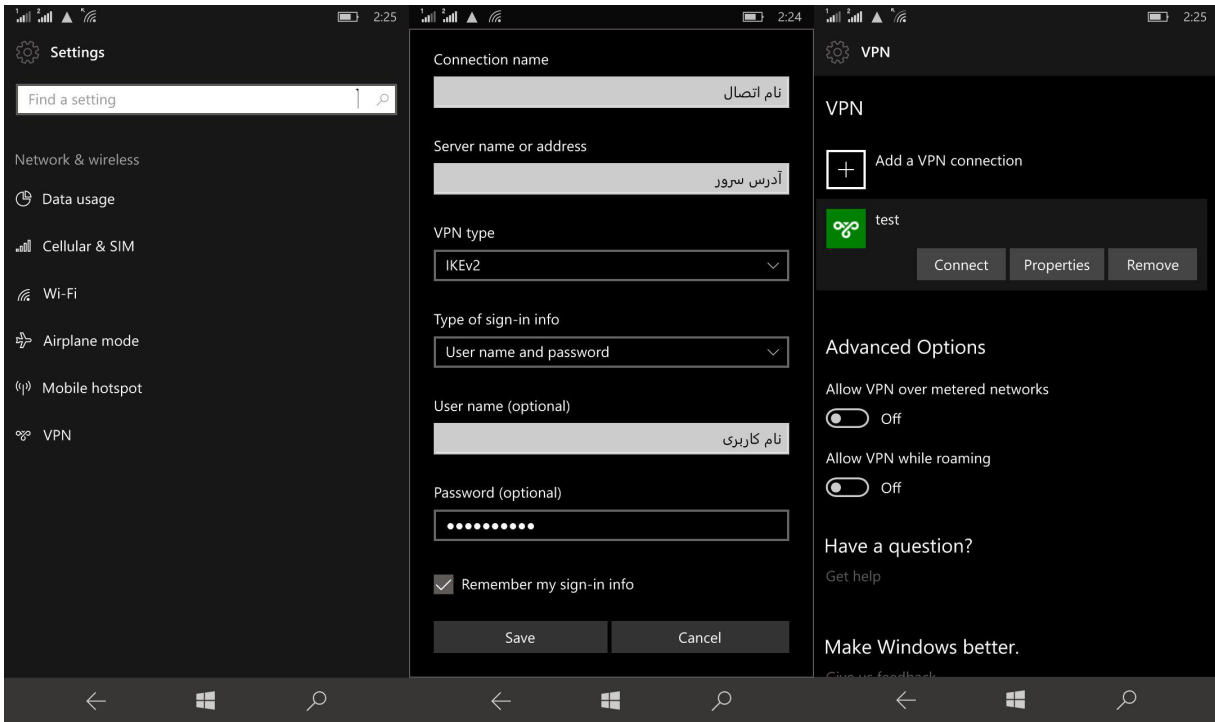

## تنظیم سرویس IKEv2 در Windows phone

روش اتصال سرویس IKEv2 در Windows phone را می‌توانید مطابق تصاویر زیر انجام دهید:

پایان